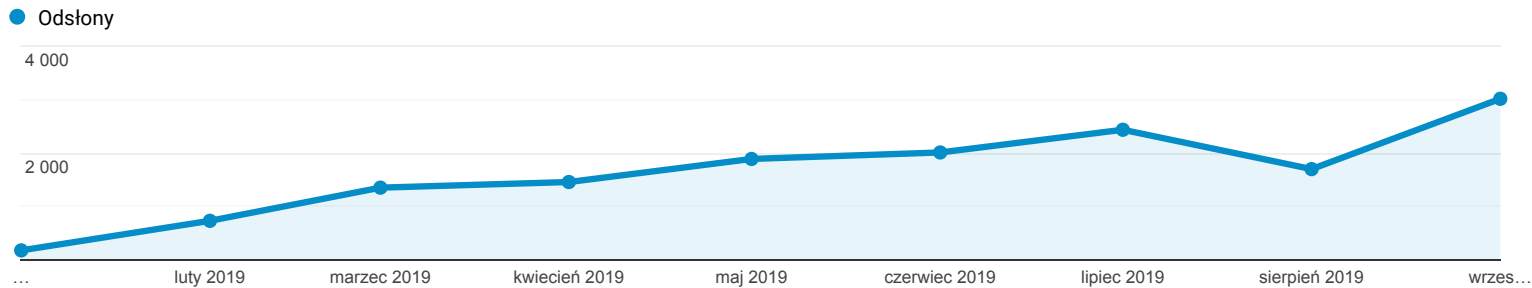

Odbiorcy ogółem

Wszyscy użytkownicy
 100,00% Użytkownicy

1 sty 2019 - 30 wrz 2019

Ogółem

Użytkownicy
5 361

Nowi użytkownicy
5 360

Sesje
7 599

Sesje na użytkownika
1,42

Odsłony
14 807

Strony/sesja
1,95

Śr. czas trwania sesji
00:02:32

Współczynnik odrzuceń
66,71%

■ New Visitor ■ Returning Visitor

Język	Użytkownicy	% Użytkownicy
1. pl-pl	3 156	58,68%
2. pl	1 537	28,58%
3. en-us	409	7,61%
4. ru-ru	95	1,77%
5. en-gb	39	0,73%
6. uk-ua	37	0,69%
7. ru	22	0,41%
8. uk	16	0,30%
9. c	15	0,28%
10. de-de	8	0,15%