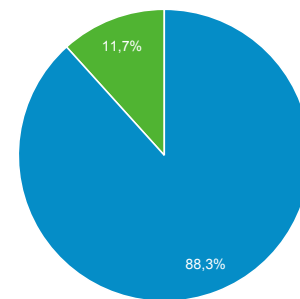

Odbiorcy ogółem

Wszyscy użytkownicy
 100,00% Użytkownicy

1 sty 2019 - 30 wrz 2019

Ogółem

Użytkownicy
5 361

Nowi użytkownicy
5 360

Sesje
7 599

Sesje na użytkownika
1,42

Odsłony
14 807

Strony/sesja
1,95

Śr. czas trwania sesji
00:02:32

Współczynnik odrzuceń
66,71%

■ New Visitor ■ Returning Visitor

Język	Użytkownicy	% Użytkownicy
1. pl-pl	3 156	58,68%
2. pl	1 537	28,58%
3. en-us	409	7,61%
4. ru-ru	95	1,77%
5. en-gb	39	0,73%
6. uk-ua	37	0,69%
7. ru	22	0,41%
8. uk	16	0,30%
9. c	15	0,28%
10. de-de	8	0,15%